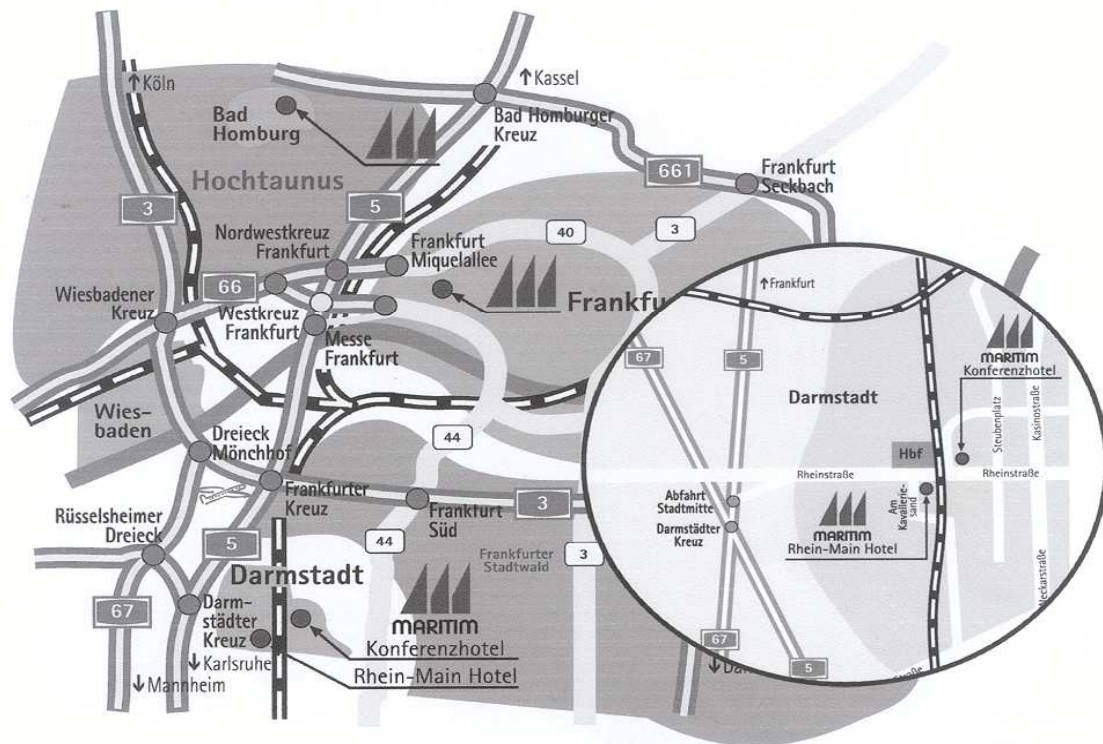

Und so finden Sie uns:

Und so erreichen Sie uns

Mit dem Auto:

Autobahnabfahrt „Darmstadt / Stadtmitte“, nach ca. zwei Minuten Fahrzeit erreichen Sie unser Hotel, es liegt linker Hand, direkt an Ihrem Weg in Richtung Bahnhof / Stadt.

Mit der Bahn:

Der Bahnhof mit ICE / IC-Anschlüssen ist nur zwei Gehminuten vom Hotel entfernt.

Mit dem Flugzeug:

Zum Flughafen Frankfurt sind es ebenfalls nur ein paar Autominuten. Die Stadt Darmstadt bietet Ihnen als besonderen Service eine Airliner - Bus - Verbindung an.

How to find us:

by car:

Motorway exit "Darmstadt / Stadtmitte". Our hotel is approx. 2 minutes' drive from the motorway on the way to the station / city centre.

by train:

The station, with ICE and IC connections, is just two minutes' walk from the hotel.

by plane:

We're just a minutes' drive from Frankfurt Airport. The city of Darmstadt offers you a special airliner bus service to and from the airport.